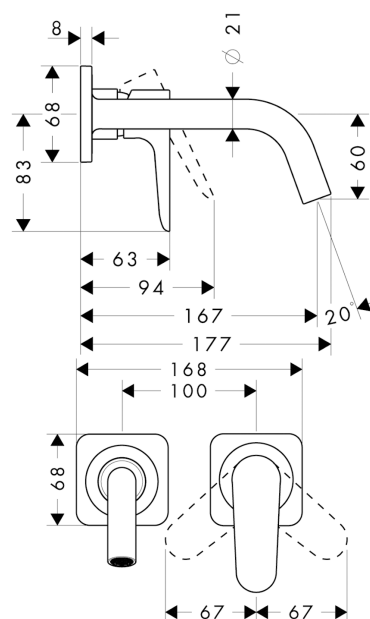

AXOR Citterio M

Смеситель для раковины, однорычажный, настенный, с изливом 167 мм, с отдельными розетками

Поверхности : полир. красное золото Артикульный номер: 34113300

Описание

Характеристики

- состоит из: смеситель для раковины, однорычажный, скрытого монтажа, настенный, слив/перелив
- выступ 167 мм
- обычная струя
- расход воды при 3 барах: 5 л/мин
- керамический узел смешивания
- регулируемое ограничение температуры
- подходит для проточных водонагревателей
- сливной набор без опции перекрытия стока
- величина соединения DN15
- с возможностью размещения рукоятки справа или слева

Технология

Продукт

Чертеж

График расхода воды