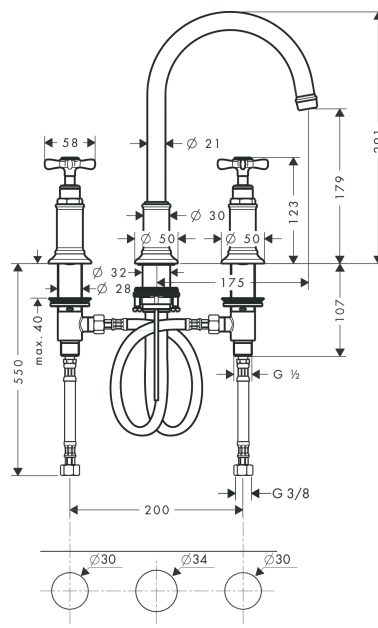

AXOR Montreux

Смеситель для раковины, на 3 отверстия, 180, с крестообразными рукоятками, со сливным гарнитуром

Поверхности : шлиф. золото Артикулный номер: 16513250

Описание

Характеристики

- состоит из: Смеситель для раковины, на 3 отверстия, слив/перелив
- ComfortZone 180
- выступ 175 мм
- угол поворота излива: 120°
- обычная струя
- расход воды при 3 барах: 5 л/мин
- с керамическими вентилями для горячей/холодной воды 90°
- подходит для проточных водонагревателей
- донный клапан, 1¼"
- величина соединения DN15

Технология

Продукт

Чертеж

График расхода воды