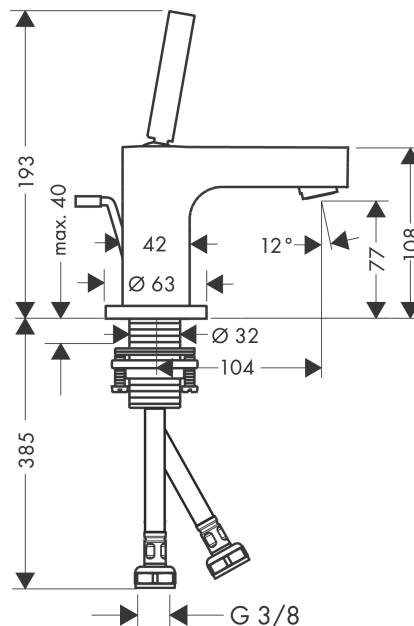

AXOR Citterio

Смеситель для раковины, однорычажный, 80, с тонкой ручкой, для гостевой раковины, со сливным гарнитуром

Поверхности : шлиф. никель Артикульный номер: 39015820

Описание

Характеристики

- состоит из: однорычажный смеситель для раковины, слив/перелив
- ComfortZone 80
- выступ 104 мм
- обычная струя
- расход воды при 3 барах: 5 л/мин
- керамический узел смешивания джойстикового типа
- подходит для проточных водонагревателей
- донный клапан, 1¼"
- величина соединения DN15

Технология

Продукт

Чертеж

График расхода воды