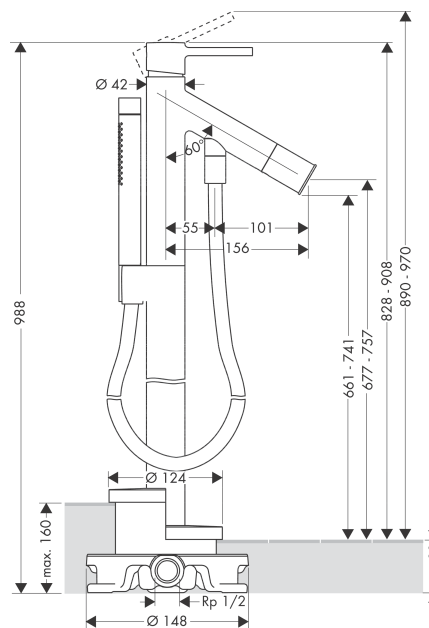

AXOR Starck

Смеситель для ванны, однорычажный, напольный, с круглой рычаговой ручкой

Поверхности : **шлиф. бронза** Артикульный номер: **10456140**

Описание

Характеристики

- состоит из: смеситель для ванны напольный, ручной душ-«палочка», держатель для душа
- выступ 156 мм
- вид соединения: скрытая часть
- тип струи смесителя: обычная струя
- тип струи ручного душа: Rain, MonoRain
- расход воды при 3 барах: 22 л/мин
- керамический узел смешивания
- мин. рабочее давление 1 бар
- макс. рабочее давление: 10 бар
- регулируемое ограничение температуры
- с переключателем вакуумного типа
- клапан обратного тока воды
- подходит для проточных водонагревателей
- величина соединения: DN15

Технология

Продукт

Чертеж