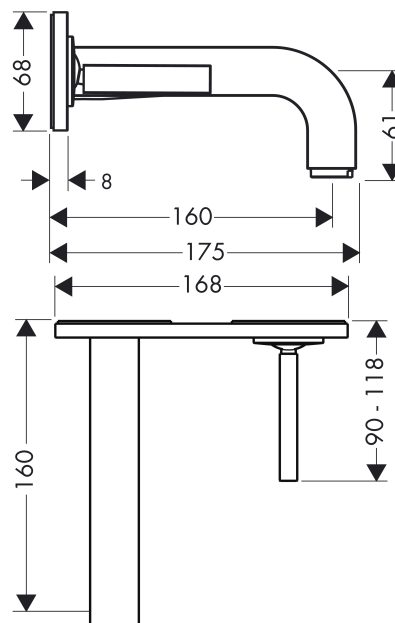

AXOR Citterio

Смеситель для раковины, однорычажный, настенный, с тонкой ручкой, с изливом 160 мм, с панелью

Поверхности : полир. золото Артикульный номер: 39112990

Описание

Характеристики

- состоит из: смеситель для раковины, однорычажный, скрытого монтажа, настенный, слив/перелив
- выступ 160 мм
- обычная струя
- расход воды при 3 барах: 5 л/мин
- керамический узел смешивания джойстикового типа
- подходит для проточных водонагревателей
- сливной набор без опции перекрытия стока
- величина соединения DN15
- с возможностью размещения ручки справа или слева

Технология

Продукт

Чертеж

График расхода воды