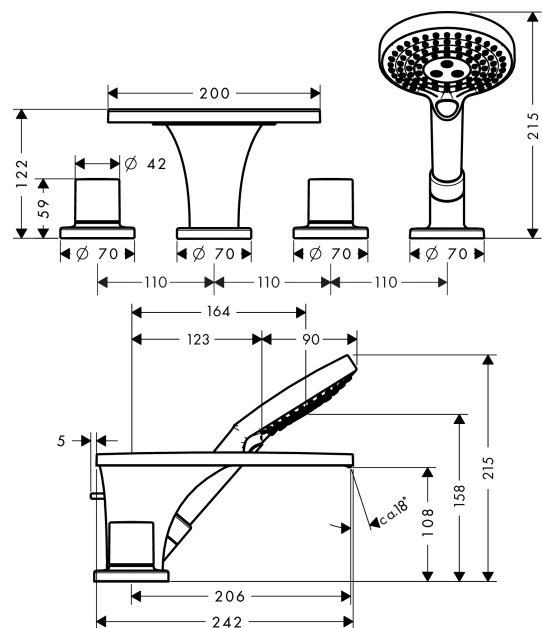

AXOR Massaud

Смеситель для ванны, на 4 отверстия, монтаж на плитку

Поверхности : **полированный черный хром** Артикульный номер: **18453330**

Описание

Характеристики

- состоит из: смеситель для ванны на 3 отверстия, монтаж на плитку, ручной душ, шланг для душа, держатель для душа
- выступ 206 мм
- вид соединения: скрытая часть
- тип струи смесителя: ливневая струя
- тип струи ручного душа: Rain, RainAir, Whirl
- максимальное расстояние, на которое вытягивается ручной душ: 1,10 м
- расход воды при 3 барах: 18 л/мин
- керамический узел смешивания
- мин. рабочее давление 1 бар
- макс. рабочее давление: 10 бар
- нерегулируемое ограничение температуры
- с переключателем вакуумного типа
- клапан обратного тока воды
- величина соединения: DN15

Технология

Продукт

Чертеж

AXOR Massaud

Смеситель для ванны, на 4 отверстия, монтаж на плитку

Поверхности : полированный черный хром Артикульный номер: 18453330

График расхода воды