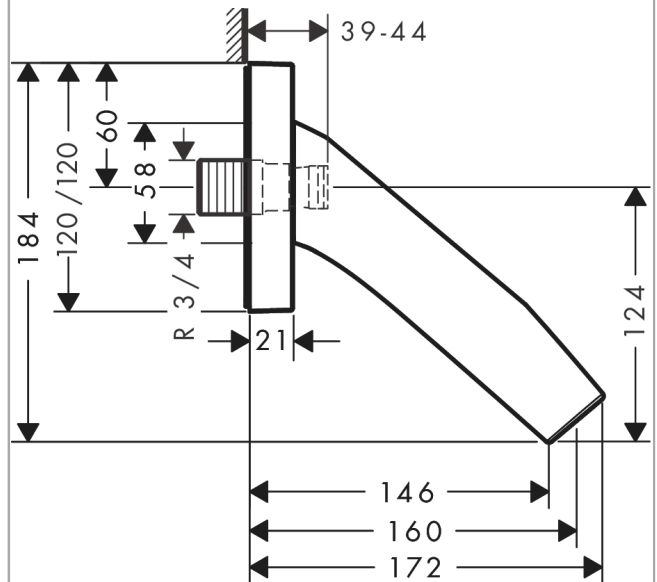

AXOR Starck Organic

Излив на ванну

Поверхности : **полированный черный хром**

Артикульный номер: **12417330**

Описание

Характеристики

- выступ 160 мм
- расход воды: 25 л/мин
- величина соединения: подключение приборов DN20
- тип струи: ламинарная струя

Продукт

Чертеж

График расхода воды

Расход измерен практически с помощью соответствующей арматуры (термостат/смеситель/скрытый клапан).