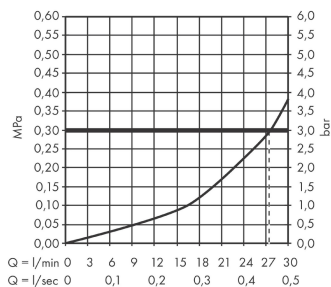

AXOR Starck Organic

Излив на ванну

Поверхности : **полированный черный хром**

Артикульный номер: **12417330**

Описание

Характеристики

- выступ 160 мм
- расход воды: 25 л/мин
- величина соединения: подключение приборов DN20
- тип струи: ламинарная струя

Продукт

Чертеж

График расхода воды

Расход измерен практически с помощью соответствующей арматуры (термостат/смеситель/скрытый клапан).