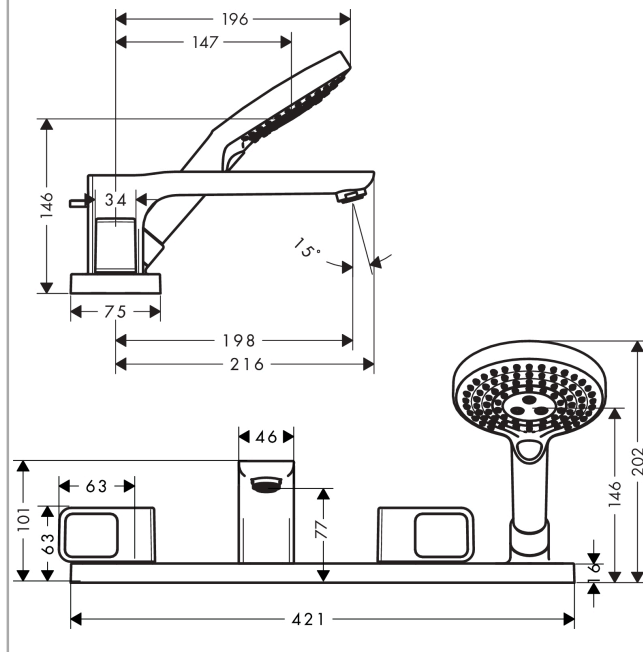

AXOR Urquiola

Смеситель для ванны, на 4 отверстия, монтаж на плитку

Поверхности : **шлиф.под золото** Артикульный номер: **11445250**

Описание

Характеристики

- состоит из: смеситель для ванны на 3 отверстия, монтаж на плитку, ручной душ, шланг для душа, держатель для душа
- выступ 198 мм
- вид соединения: скрытая часть
- тип струи смесителя: обычная струя
- тип струи ручного душа: Rain, RainAir, Whirl
- максимальное расстояние, на которое вытягивается ручной душ: 1,10 м
- расход воды при 3 барах: 22 л/мин
- с керамическими вентилями для горячей/холодной воды 90°
- мин. рабочее давление 1 бар
- макс. рабочее давление: 10 бар
- нерегулируемое ограничение температуры
- с переключателем вакуумного типа
- клапан обратного тока воды
- величина соединения: DN15

Технология

Продукт

Чертеж

AXOR Urquiola

Смеситель для ванны, на 4 отверстия, монтаж на плитку

Поверхности : шлиф.под золото Артикульный номер: 11445250

График расхода воды