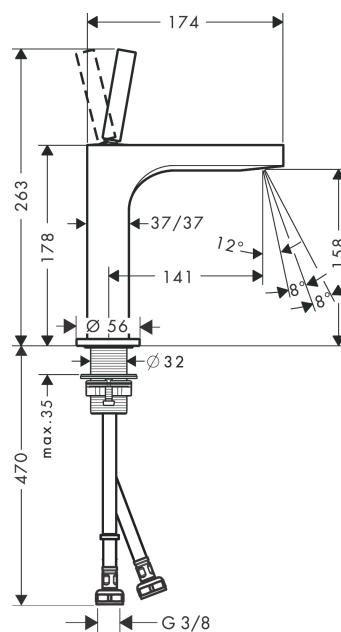

AXOR Citterio

Смеситель для раковины, однорычажный, 160, с тонкой рукояткой, с незапираемым сливным набором

Поверхности : шлиф. бронза Артикулный номер: 39032140

Описание

Характеристики

- состоит из: однорычажный смеситель для раковины, слив/перелив
- ComfortZone 160
- выступ 141 мм
- ламинарная струя
- регулируемый формирователь струи
- расход воды при 3 барах: 5 л/мин
- керамический узел смешивания джойстикового типа
- подходит для проточных водонагревателей
- сливной набор без опции перекрытия стока
- величина соединения DN15

Технология

Награды за дизайн

Продукт

Чертеж

График расхода воды