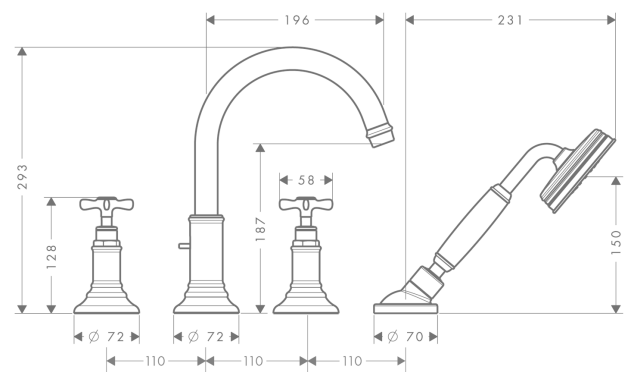

AXOR Montreux

Смеситель на край ванны, на 4 отверстия, с крестообразными ручьями

Поверхности : шлиф. бронза Артикульный номер: 16546140

Описание

Характеристики

- состоит из: Смеситель на край ванны, на 4 отверстия, ручной душ, шланг для душа, держатель для душа
- выступ 196 мм
- вид соединения: скрытая часть
- тип струи смесителя: обычная струя
- тип струи ручного душа: RainAir
- максимальное расстояние, на которое вытягивается ручной душ: 1,10 м
- расход воды при 3 барах: 22 л/мин
- керамический узел смешивания
- мин. рабочее давление 1 бар
- макс. рабочее давление: 10 бар
- нерегулируемое ограничение температуры
- клапан обратного тока воды
- величина соединения: DN15

Технология

Продукт

Чертеж

AXOR Montreux

Смеситель на край ванны, на 4 отверстия, с крестообразными рукоятками

Поверхности : шлиф. бронза Артикульный номер: 16546140

График расхода воды