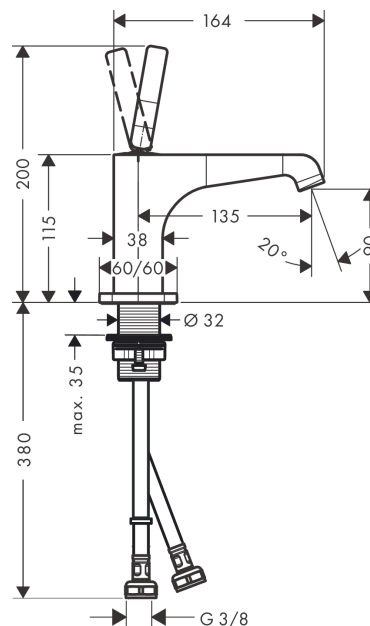

AXOR Citterio E

Смеситель для раковины, однорычажный, 90, для гостевой раковины, с незапираемым сливным набором

Поверхности : шлиф. черный хром Артикульный номер: 36102340

Описание

Характеристики

- состоит из: однорычажный смеситель для раковины, слив/перелив
- ComfortZone 90
- выступ 135 мм
- ламинарная струя
- расход воды при 3 барах: 5 л/мин
- керамический узел смешивания джойстикового типа
- подходит для проточных водонагревателей
- сливной набор без опции перекрытия стока
- величина соединения DN15

Технология

Награды за дизайн

Продукт

Чертеж

График расхода воды