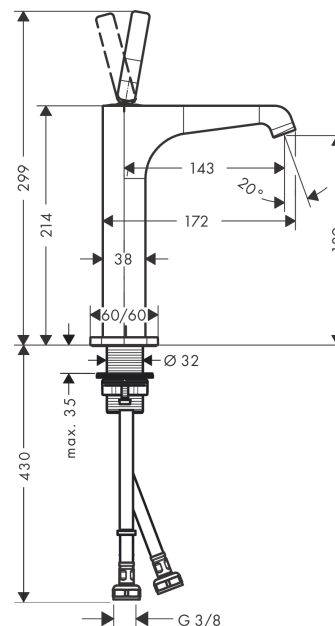

AXOR Citterio E

Смеситель для раковины, однорычажный, 190, для накладной раковины, с незапираемым сливным набором

Поверхности : шлиф. золото Артикульный номер: **36103250**

Описание

Характеристики

- состоит из: однорычажный смеситель для раковины, слив/перелив
- ComfortZone 190
- выступ 143 мм
- ламинарная струя
- расход воды при 3 барах: 5 л/мин
- керамический узел смешивания джойстикового типа
- подходит для проточных водонагревателей
- сливной набор без опции перекрытия стока
- величина соединения DN15

Технология

Награды за дизайн

Продукт

Чертеж

График расхода воды