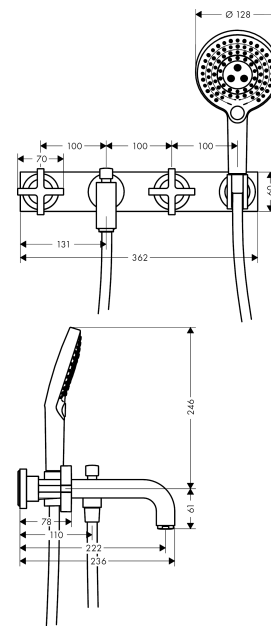

## AXOR Citterio

Смеситель для ванны, на 3 отверстия, настенный, с крестообразными ручьями, с панелью

Поверхности : **brushed brass** Артикульный номер: **39441950**

#### Характеристики

- состоит из: Смеситель для ванны, с 2 ручьями, ручной душ, держатель для душа, шланг для душа
- выступ 222 мм
- вид соединения: скрытая часть
- тип струи смесителя: обычная струя
- тип струи ручного душа: Rain, RainAir, Whirl
- керамический узел смешивания
- мин. рабочее давление 1 бар
- макс. рабочее давление: 10 бар
- нерегулируемое ограничение температуры
- с переключателем вакуумного типа
- клапан обратного тока воды
- величина соединения: DN15

## AXOR Citterio

Смеситель для ванны, на 3 отверстия, настенный, с крестообразными ручками, с панелью

Поверхности : **brushed brass** Артикульный номер: **39441950**