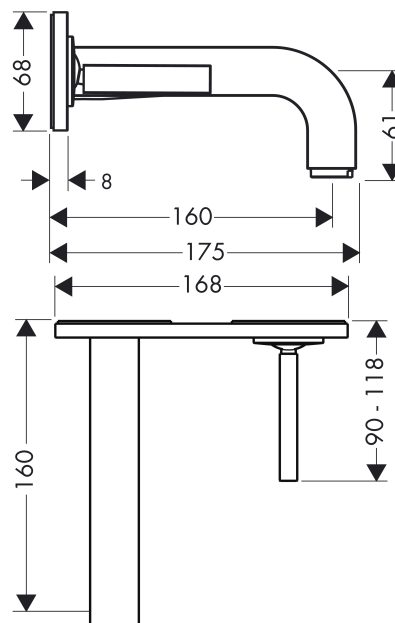

AXOR Citterio

Смеситель для раковины, однорычажный, настенный, с тонкой ручкой, с изливом 160 мм, с панелью

Поверхности : шлиф. красное золото Артикульный номер: 39112310

Описание

Характеристики

- состоит из: смеситель для раковины, однорычажный, скрытого монтажа, настенный, слив/перелив
- выступ 160 мм
- обычная струя
- расход воды при 3 барах: 5 л/мин
- керамический узел смешивания джойстикового типа
- подходит для проточных водонагревателей
- сливной набор без опции перекрытия стока
- величина соединения DN15
- с возможностью размещения ручки справа или слева

Технология

Продукт

Чертеж

График расхода воды