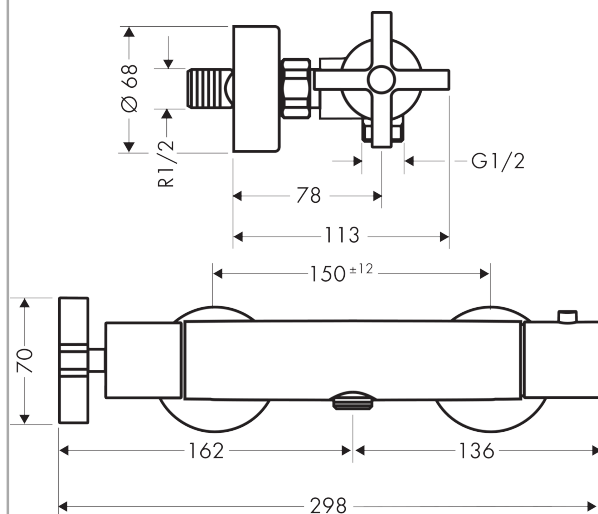

AXOR Citterio

Термостат для душа, внешнего монтажа, с крестообразной рукояткой

Поверхности : **brushed brass** Артикульный номер: **39365950**

Описание

Характеристики

- 1 потребитель
- межосевое подключение: 150 мм ± 12 мм
- расход воды при 3 барах: 26 л/мин
- картридж термостата, с керамическим вентилем 180°
- мин. рабочее давление: 1 бар
- макс. рабочее давление: 10 бар
- предохранительный ограничитель при 38°C
- регулируемое ограничение температуры
- клапан обратного тока воды
- с шумопоглотителем
- вид соединения: S-образные эксцентрики
- величина соединения: DN15

Продукт

Чертеж

График расхода воды