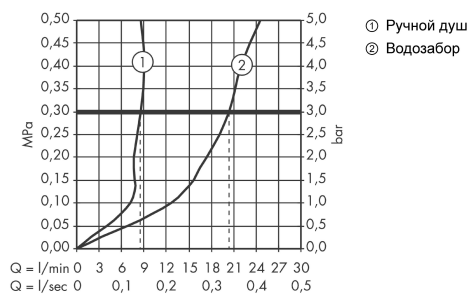

Технология

Продукт

Чертеж

AXOR Starck

Смеситель для ванны, с двумя рукоятками, напольный

Поверхности : **шлиф.под золото** Артикульный номер: **10458250**

График расхода воды

Расход измерен практически с помощью соответствующей арматуры (термостат/смеситель/скрытый клапан).