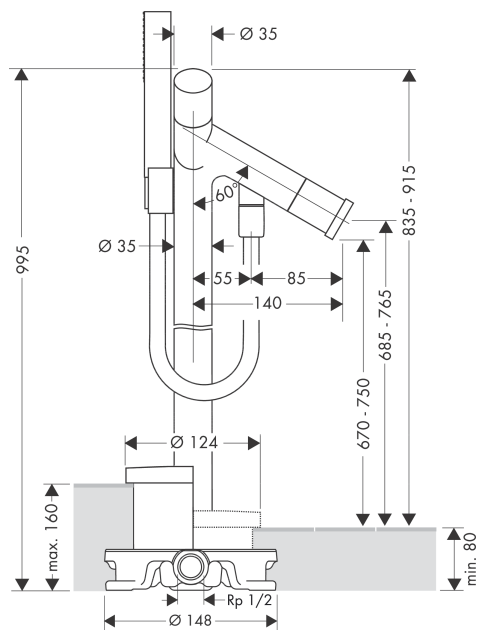

AXOR Starck

Смеситель для ванны, с двумя рукоятками, напольный

Поверхности : **шлиф.под золото** Артикульный номер: **10458250**

Описание

Характеристики

- состоит из: смеситель для ванны с двумя рукоятками, напольный, ручной душ-«палочка», шланг для душа, держатель для душа
- выступ 140 мм
- вид соединения: скрытая часть
- тип струи смесителя: обычная струя
- тип струи ручного душа: Rain, MonoRain
- расход воды при 3 барах: 22 л/мин
- керамический узел смешивания
- нерегулируемое ограничение температуры
- с переключателем вакуумного типа
- клапан обратного тока воды
- подходит для проточных водонагревателей
- величина соединения: DN15

Технология

Продукт

Чертеж

AXOR Starck

Смеситель для ванны, с двумя рукоятками, напольный

Поверхности : **шлиф.под золото** Артикульный номер: **10458250**

График расхода воды

Расход измерен практически с помощью соответствующей арматуры (термостат/смеситель/скрытый клапан).

AXOR Starck

Смеситель для ванны, с двумя рукоятками, напольный

Поверхности : **шлиф.под золото** Артикульный номер: **10458250**

Пример монтажа