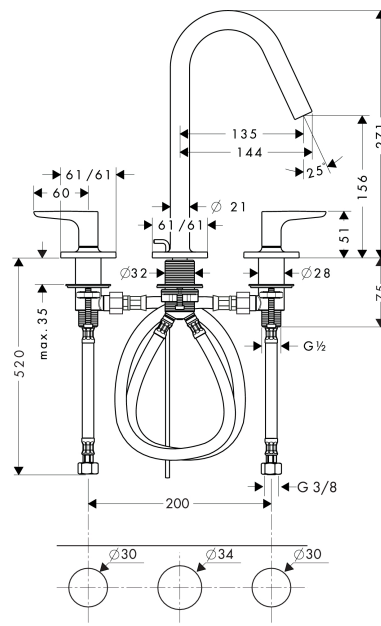

AXOR Citterio M

Смеситель для раковины, на 3 отверстия, 160, с рычаговыми ручками, с отдельными розетками, со сливным гарнитуром

Поверхности : шлиф. золото Артикулный номер: 34133250

Описание

Характеристики

- состоит из: Смеситель для раковины, на 3 отверстия, слив/перелив
- ComfortZone 160
- выступ 135 мм
- обычная струя
- расход воды при 3 барах: 5 л/мин
- с керамическими вентилями для горячей/холодной воды 90°
- подходит для проточных водонагревателей
- донный клапан, 1¼"
- величина соединения DN15

Технология

Продукт

Чертеж

График расхода воды