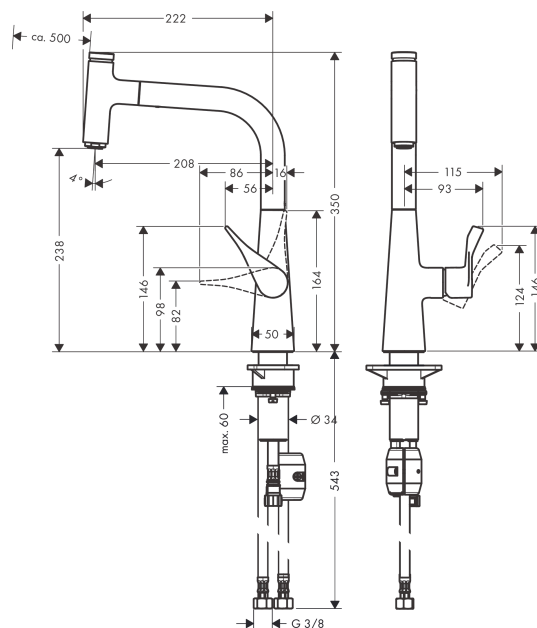

Metris Select M71

Кухонный смеситель однорычажный, 240, с вытяжным изливом, 1jet

Поверхности : под сталь Артикулльный номер: 14857800

Описание

Характеристики

- ComfortZone 240
- угол поворота излива: регулировка на 2 уровня, на 110° или 150°
- ламинарная струя
- кнопка Select: для комфортного включения/выключения воды
- магнитная система крепления душа MagFit
- величина соединения: DN15
- расход воды 8 л/мин
- керамический узел смешивания
- соединительные шланги G 3/8
- встроенный клапан обратного тока воды
- подходит для проточных водонагревателей

Технология

Продукт

Чертеж

График расхода воды