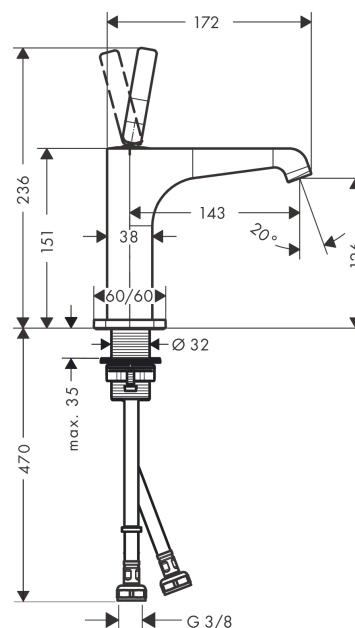

AXOR Citterio E

Смеситель для раковины, однорычажный, 130, с незапираемым сливным набором
 Поверхности : под сталь Артикульный номер: 36101800

Описание

Характеристики

- состоит из: однорычажный смеситель для раковины, слив/перелив
- ComfortZone 130
- выступ 143 мм
- ламинарная струя
- расход воды при 3 барах: 5 л/мин
- керамический узел смешивания джойстикового типа
- подходит для проточных водонагревателей
- сливной набор без опции перекрытия стока
- величина соединения DN15

Технология

Награды за дизайн

Продукт

Чертеж

График расхода воды