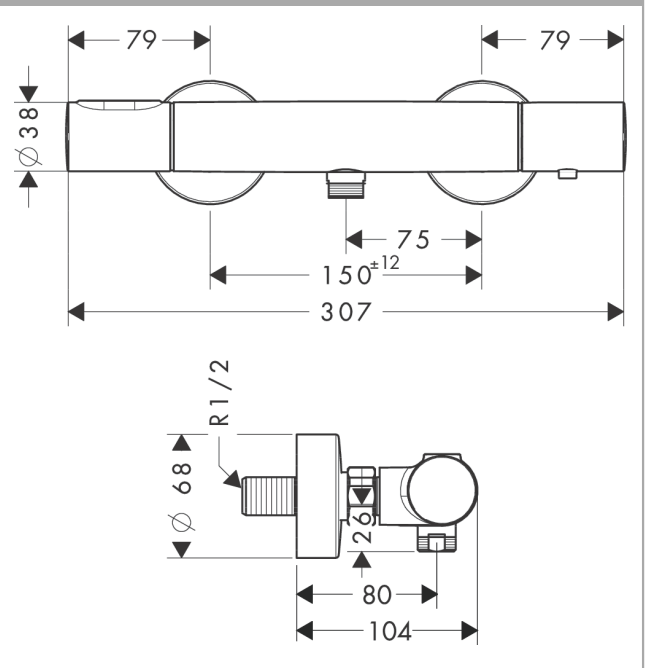

AXOR Citterio M

Термостат для душа, внешнего монтажа

Поверхности : **полированный черный хром**

Артикульный номер: **34635330**

Описание

Характеристики

- 1 потребитель
- межосевое подключение: 150 мм ± 12 мм
- картридж термостата, с керамическим вентилем 180°
- мин. рабочее давление: 1 бар
- макс. рабочее давление: 10 бар
- предохранительный ограничитель при 40°C
- регулируемое ограничение температуры
- клапан обратного тока воды
- с шумопоглотителем
- вид соединения: S-образные эксцентрики
- величина соединения: DN15

Продукт

Чертеж

График расхода воды