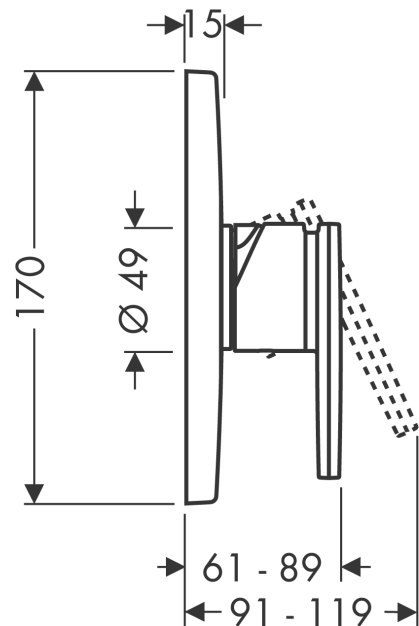

AXOR Citterio

Смеситель для душа, однорычажный, скрытого монтажа, с рычаговой ручкой

Поверхности : **brushed brass** Артикульный номер: **39655950**

Описание

Характеристики

- 1 потребитель
- вид соединения: скрытая часть
- расход воды при 3 барах: 29.3 л/мин
- керамический узел смешивания
- мин. рабочее давление: 1 бар
- макс. рабочее давление: 10 бар
- регулируемое ограничение температуры
- с шумопоглотителем
- подходит для проточных водонагревателей

Продукт

Чертеж

График расхода воды