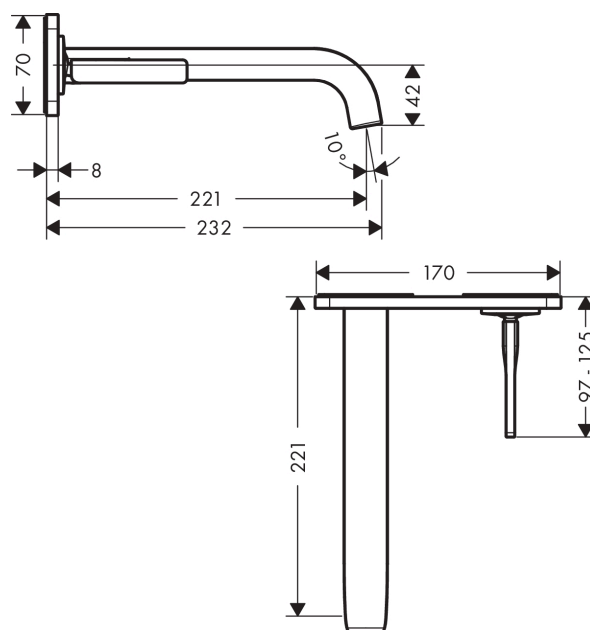

AXOR Citterio E

Смеситель для раковины, однорычажный, настенный, с изливом 221 мм, с панелью

Поверхности : под сталь Артикулльный номер: 36114800

Описание

Характеристики

- состоит из: смеситель для раковины, однорычажный, скрытого монтажа, настенный, слив/перелив
- выступ 221 мм
- ламинарная струя
- расход воды при 3 барах: 5 л/мин
- керамический узел смешивания джойстикового типа
- подходит для проточных водонагревателей
- сливной набор без опции перекрытия стока
- с возможностью размещения рукоятки справа или слева

Технология

Продукт

Чертеж

График расхода воды