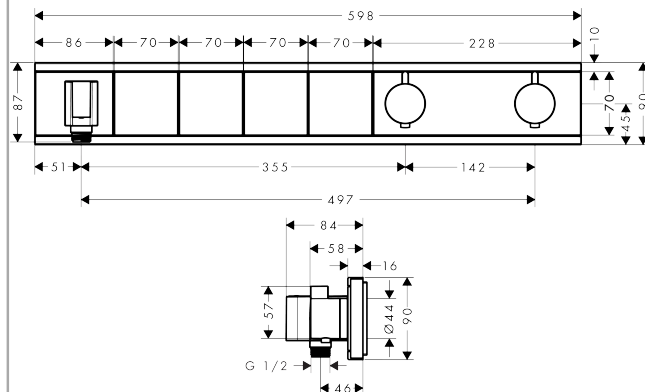

RainSelect

RainSelect с 4 кнопками, CM

Поверхности : **белый / хром** Артикульный номер: **15357400**

Описание

Характеристики

- состоит из: термостат, держатель для душа
- в зависимости от расхода и ситуации при установке, снижение расхода примерно на 50%, встроенная функция отключения
- 4 потребителя
- возможно одновременное включение нескольких потребителей
- кнопка включения/выключения Select для 4 потребителей
- максимальный расход воды при 3 бар: 26 л/мин
- картридж термостата, клапан Select
- мин. рабочее давление: 1 бар
- макс. рабочее давление: 10 бар
- предохранительный ограничитель при 40°C
- регулируемое ограничение температуры
- клапан обратного тока воды
- гайка шланга: для душевых шлангов с конической или цилиндрической гайкой с обеих сторон
- вид соединения: скрытая часть
- Термостат поставляется с кнопками ручной душ, Waterfall, Rain large, Mono

Технология

Награды за дизайн

Продукт

Чертеж

RainSelect

RainSelect с 4 кнопками, CM

Поверхности : белый / хром

Артикульный номер: 15357400

Пример монтажа

RainSelect

1531218X / 15357XXX