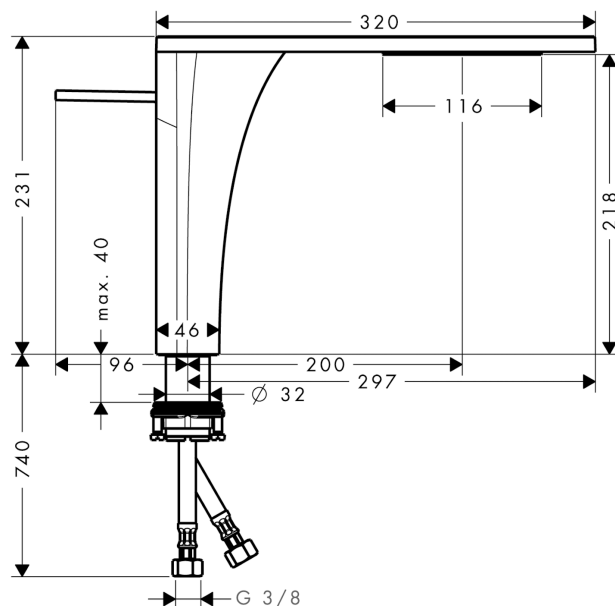

AXOR Massaud

Смеситель для раковины, однорычажный, 220, для накладной раковины, с незапираемым сливным набором

Поверхности : **brushed brass** Артикульный номер: **18020950**

Описание

Характеристики

- состоит из: однорычажный смеситель для раковины, слив/перелив
- ComfortZone 220
- выступ 200 мм
- ливневая струя
- расход воды при 3 барах: 4 л/мин
- керамический узел смешивания джойстикового типа
- подходит для проточных водонагревателей
- сливной набор без опции перекрытия стока
- величина соединения DN15

Технология

Награды за дизайн

Продукт

Чертеж

График расхода воды