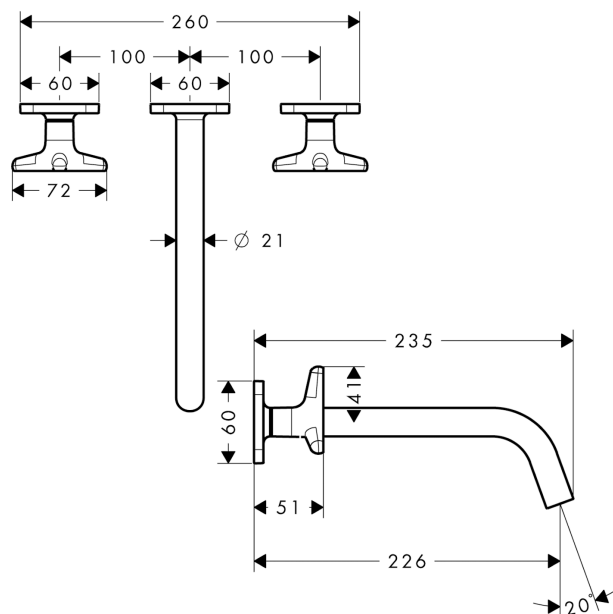

AXOR Citterio M

Скрытая часть смесителя для раковины, на 3 отверстия, скрытого монтажа, с изливом 226 мм, с ручьями в форме звезды, с отдельными розетками

Поверхности : шлиф. золото Артикульный номер: 34217250

Описание

Характеристики

- состоит из: смеситель для раковины на 3 отверстия, настенный, для скрытого монтажа, слив/перелив
- выступ 226 мм
- обычная струя
- расход воды при 3 барах: 5 л/мин
- керамический узел смешивания
- подходит для проточных водонагревателей
- сливной набор без опции перекрытия стока
- величина соединения DN15

Технология

Продукт

Чертеж

График расхода воды