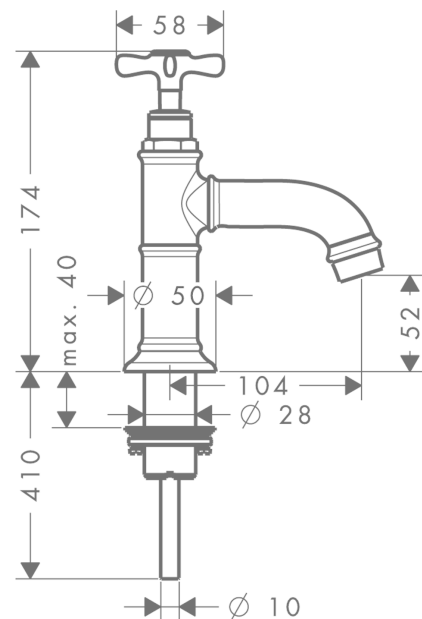

AXOR Montreux

Кран, 50, с рычажной рукояткой, без сливного набора

Поверхности : полир. золото Артикулный номер: 16530990

Описание

Характеристики

- ComfortZone 50
- выступ 104 мм
- обычная струя
- расход воды при 3 барах: 5 л/мин
- с керамическим вентилем 90°
- только для холодной воды
- величина соединения DN15

Технология

Продукт

Чертеж

График расхода воды