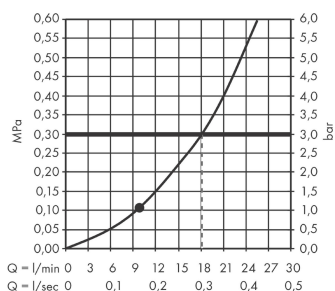

Срома Е

Верхний душ 280 1jet

Поверхности : **хром** Артикульный номер: **26257000**

Описание

Характеристики

- размер душевого диска: 280 x 170 мм
- шарнирное соединение: регулируемый угол верхнего душа
- тип струи: RainAir
- максимальный расход воды при 3 бар: 18.3 л/мин
- расход воды для струи RainAir (при 3 бар): 18 л/мин
- материал душевого диска: металл
- съемный душевой диск для очистки
- монтаж: потолок или стена
- соединительная резьба G ½

Технология

Продукт

Чертеж

График расхода воды

Расход измерен практически с помощью соответствующей арматуры (термостат/смеситель/скрытый клапан).