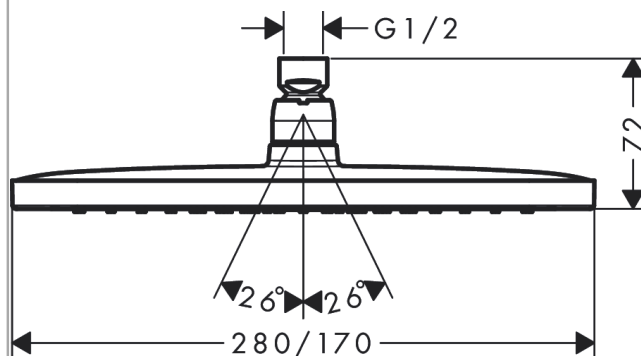

Срома Е

Верхний душ 280 1jet

Поверхности : **хром** Артикульный номер: **26257000**

Описание

Характеристики

- размер душевого диска: 280 x 170 мм
- шарнирное соединение: регулируемый угол верхнего душа
- тип струи: RainAir
- максимальный расход воды при 3 бар: 18.3 л/мин
- расход воды для струи RainAir (при 3 бар): 18 л/мин
- материал душевого диска: металл
- съемный душевой диск для очистки
- монтаж: потолок или стена
- соединительная резьба G ½

Технология

Продукт

Чертеж

График расхода воды

Расход измерен практически с помощью соответствующей арматуры (термостат/смеситель/скрытый клапан).