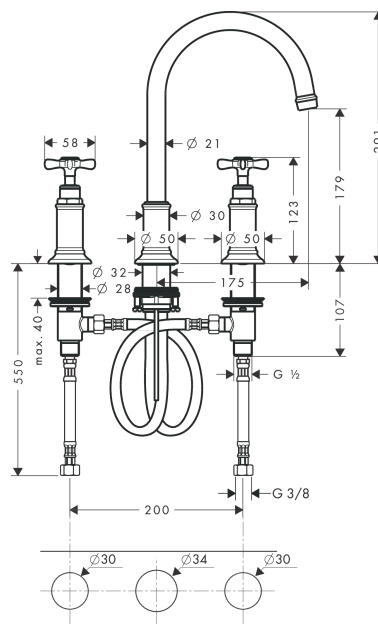

AXOR Montreux

Смеситель для раковины, на 3 отверстия, 180, с крестообразными рукоятками, со сливным гарнитуром

Поверхности : под сталь Артикульный номер: 16513800

Описание

Характеристики

- состоит из: Смеситель для раковины, на 3 отверстия, слив/перелив
- ComfortZone 180
- выступ 175 мм
- угол поворота излива: 120°
- обычная струя
- расход воды при 3 барах: 5 л/мин
- с керамическими вентилями для горячей/холодной воды 90°
- подходит для проточных водонагревателей
- донный клапан, 1 1/4"
- величина соединения DN15

Технология

Продукт

Чертеж

График расхода воды