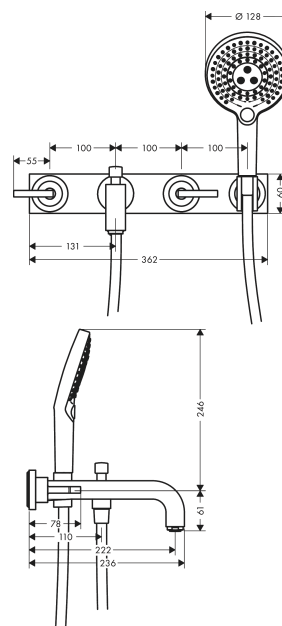

AXOR Citterio

Смеситель для ванны, на 3 отверстия, настенный, с рычаговыми ручьяками, с панелью

Поверхности : **шлиф.никель** Артикульный номер: **39442820**

Описание

Характеристики

- состоит из: Смеситель для ванны, с 2 ручьяками, ручной душ, держатель для душа, шланг для душа
- выступ 222 мм
- вид соединения: скрытая часть
- тип струи смесителя: обычная струя
- тип струи ручного душа: Rain, RainAir, Whirl
- с керамическими вентилями для горячей/холодной воды 90°
- мин. рабочее давление 1 бар
- макс. рабочее давление: 10 бар
- нерегулируемое ограничение температуры
- с переключателем вакуумного типа
- клапан обратного тока воды
- величина соединения: DN15

Технология

Продукт

Чертеж

AXOR Citterio

Смеситель для ванны, на 3 отверстия, настенный, с рычаговыми ручками, с панелью

Поверхности : **шлиф.никель** Артикульный номер: **39442820**

График расхода воды