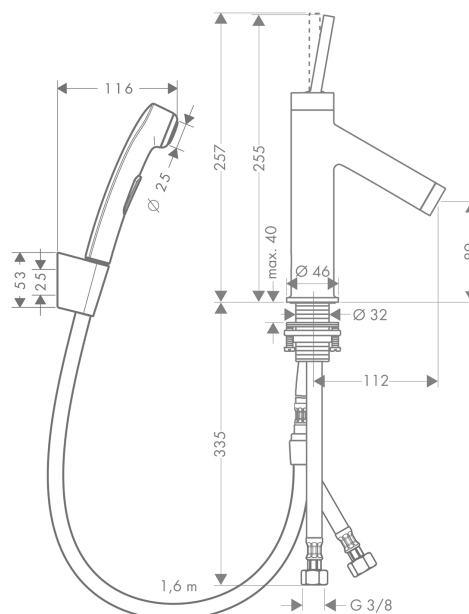

AXOR Starck

Смеситель для раковины, однорычажный, 90, с набором для биде со шлангом 1,60 м
Поверхности : полир. никель Артикульный номер: 10300830

Описание

Характеристики

- состоит из: однорычажный смеситель для раковины, ручной душ бидетте, держатель для душа, шланг для душа, слив/перелив
- ComfortZone 90
- выступ 112 мм
- обычная струя
- тип струи для биде: душевая струя
- расход воды при 3 барах: 5 л/мин
- керамический узел смешивания джойстикового типа
- подходит для проточных водонагревателей
- сливной клапан Push-Open G 1 ¼
- вид соединения: соединительные шланги G ¾

Технология

Продукт

Чертеж

График расхода воды