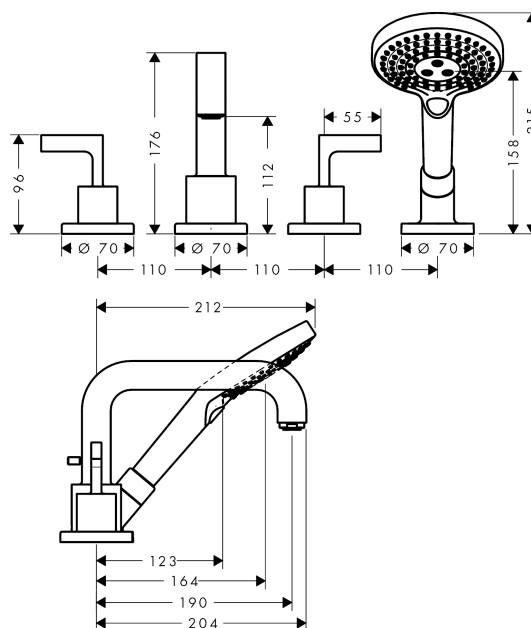

AXOR Citterio

Смеситель для ванны, на 4 отверстия, монтаж на плитку, с рычаговыми ручьяками, с отдельными розетками

Поверхности : шриф. бронза Артикулный номер: 39454140

Описание

Характеристики

- состоит из: смеситель для ванны на 3 отверстия, монтаж на плитку, ручной душ, набор шлангов Secuflex
- выступ 190 мм
- вид соединения: скрытая часть
- тип струи смесителя: обычная струя
- тип струи ручного душа: Rain, RainAir, Whirl
- максимальное расстояние, на которое вытягивается ручной душ: 1,10 м
- с керамическими вентилями для горячей/холодной воды 90°
- мин. рабочее давление 1 бар
- макс. рабочее давление: 10 бар
- нерегулируемое ограничение температуры
- с переключателем вакуумного типа
- клапан обратного тока воды
- величина соединения: DN15

Технология

Продукт

Чертеж

AXOR Citterio

Смеситель для ванны, на 4 отверстия, монтаж на плитку, с рычаговыми ручьятками, с отдельными розетками

Поверхности : шлик. бронза Артикульный номер: **39454140**

График расхода воды