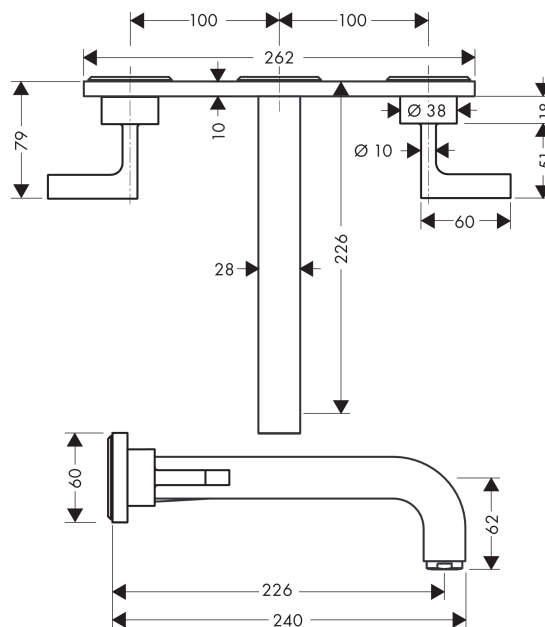

AXOR Citterio

Скрытая часть смесителя для раковины, на 3 отверстия, скрытого монтажа, с изливом 226 мм, с рычаговыми ручками, с панелью

Поверхности : полир. хром Артикульный номер: 39148020

Описание

Характеристики

- состоит из: смеситель для раковины на 3 отверстия, настенный, для скрытого монтажа, слив/перелив
- выступ 226 мм
- обычная струя
- расход воды при 3 барах: 5 л/мин
- с керамическими вентилями для горячей/холодной воды 90°
- подходит для проточных водонагревателей
- сливной набор без опции перекрытия стока
- величина соединения DN15

Технология

Продукт

Чертеж

График расхода воды