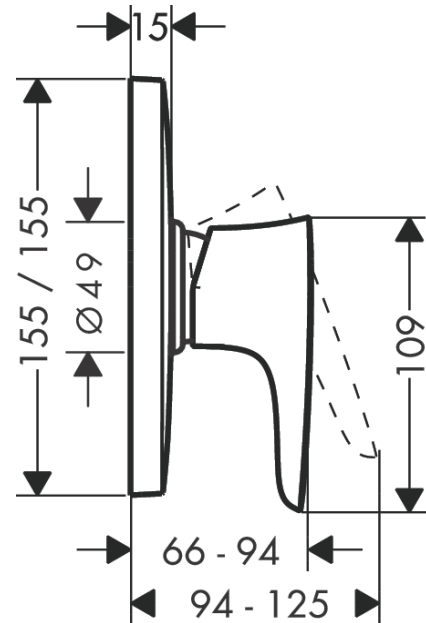

PuraVida

Смеситель для душа HighFlow, CM

Поверхности : **хром**   Артикульный номер: **15677000**

Описание

Характеристики

- 1 потребитель
- вид соединения: скрытая часть
- расход воды при 3 барах: 49 л/мин
- керамический узел смешивания (Highflow)
- регулируемое ограничение температуры

Технология

Продукт

Чертеж

График расхода воды