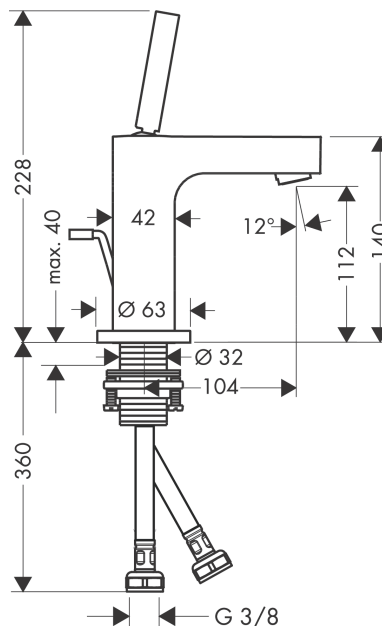

AXOR Citterio

Смеситель для раковины, однорычажный, 110, с тонкой рукояткой, со сливным гарнитуром

Поверхности : шлиф. красное золото Артикульный номер: 39010310

Описание

Характеристики

- состоит из: однорычажный смеситель для раковины, слив/перелив
- ComfortZone 110
- выступ 104 мм
- обычная струя
- расход воды при 3 барах: 5 л/мин
- керамический узел смешивания джойстикового типа
- подходит для проточных водонагревателей
- донный клапан, 1¼"
- величина соединения DN15

Технология

Награды за дизайн

DESIGN PLUS

powered by: **ISH**

Продукт

Чертеж

График расхода воды