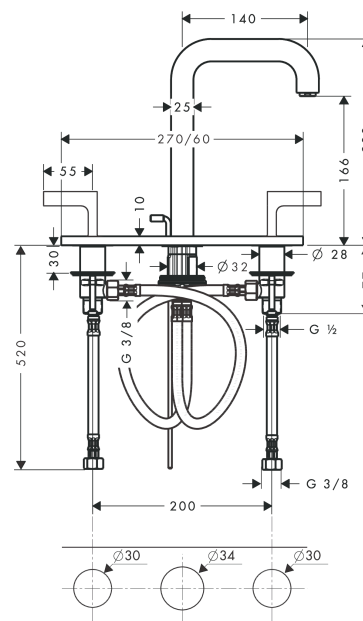

AXOR Citterio

Смеситель для раковины, на 3 отверстия, 170, с изливом 140 мм, с рычаговыми ручками, с панелью, со сливным гарнитуром

Поверхности : полир. хром Артикульный номер: 39136020

Описание

Характеристики

- состоит из: смеситель для раковины, на 3 отверстия, слив/перелив
- ComfortZone 170
- выступ 140 мм
- обычная струя
- расход воды при 3 барах: 5 л/мин
- с керамическими вентилями для горячей/холодной воды 90°
- подходит для проточных водонагревателей
- донный клапан, 1¼"
- вид соединения: соединительные шланги G ¾"
- можно использовать только на ровных, гладких поверхностях

Технология

Продукт

Чертеж

График расхода воды