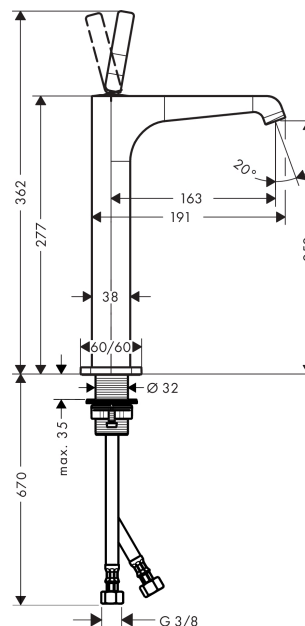

AXOR Citterio E

Смеситель для раковины, однорычажный, 250, для накладной раковины, с незапираемым сливным набором

Поверхности : под сталь Артикульный номер: **36104800**

Описание

Характеристики

- состоит из: однорычажный смеситель для раковины, слив/перелив
- ComfortZone 250
- выступ 163 мм
- ламинарная струя
- расход воды при 3 барах: 5 л/мин
- керамический узел смешивания джойстикового типа
- подходит для проточных водонагревателей
- сливной набор без опции перекрытия стока
- величина соединения DN15

Технология

Награды за дизайн

Продукт

Чертеж

График расхода воды