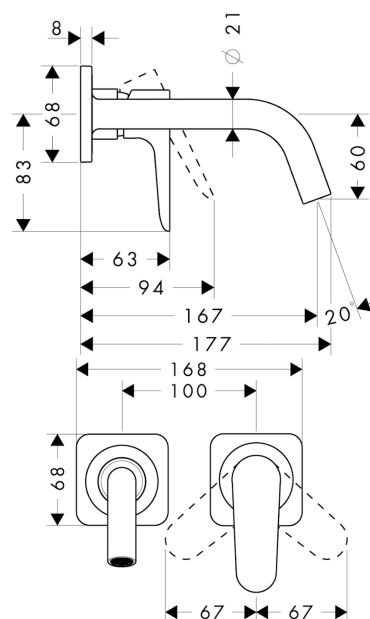

AXOR Citterio M

Смеситель для раковины, однорычажный, настенный, с изливом 167 мм, с отдельными розетками

Поверхности : шлиф. медь   Артикульный номер: 34113950

Описание

Характеристики

- состоит из: смеситель для раковины, однорычажный, скрытого монтажа, настенный, слив/перелив
- выступ 167 мм
- обычная струя
- расход воды при 3 барах: 5 л/мин
- керамический узел смешивания
- регулируемое ограничение температуры
- подходит для проточных водонагревателей
- сливной набор без опции перекрытия стока
- величина соединения DN15
- с возможностью размещения рукоятки справа или слева

Технология

Продукт

Чертеж

График расхода воды