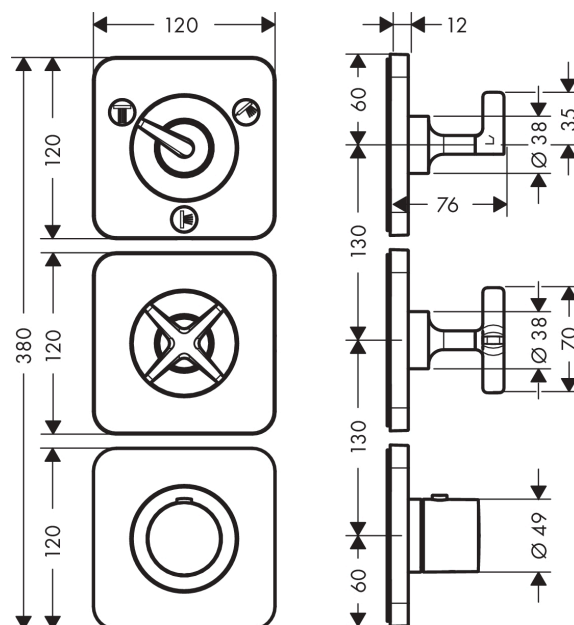

AXOR Citterio E

Модуль термостата, 380/120, для 3 потребителей, скрытого монтажа, с розетками

Поверхности : шлиф. бронза Артикулный номер: 36704140

Описание

Характеристики

- состоит из: термостат для душа, запорный/переключающий вентиль, запорный клапан
- 3 потребителя
- возможно одновременное включение 2 потребителей (душей)
- картридж термостата
- предохранительный ограничитель при 40°C
- регулируемое ограничение температуры
- объединение термостата highflow с запорным вентилем переключающим вентилем Quattro для управления 3 потребителями
- вид соединения: скрытая часть
- величина соединения: DN20

Награды за дизайн

Продукт

Чертеж

График расхода воды