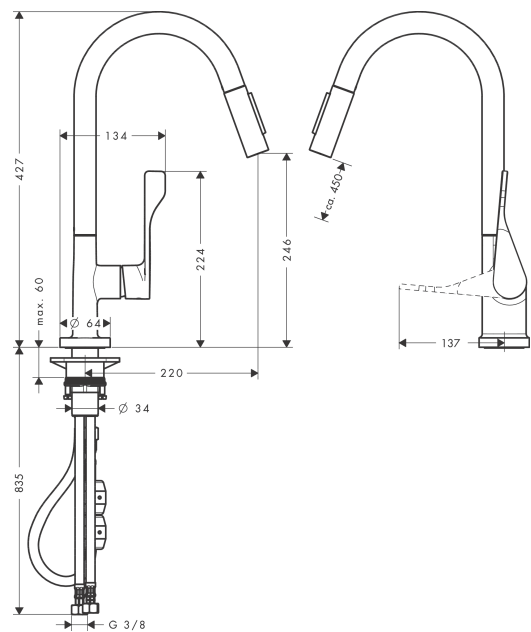

## AXOR Citterio

Кухонный смеситель, однорычажный, 250, с вытяжным душем

Поверхности : под сталь Артикулльный номер: 39835800

#### Характеристики

- ComfortZone 250
- угол поворота излива: регулировка на 2 уровня, на 110° или 150°
- обычная и душевая струя
- фиксируемая душевая струя, переключение струи в исходное положение нажатием кнопки
- магнитная система крепления душа MagFit
- душевой шланг Quick-Connect
- величина соединения: DN15
- расход воды 9,5 л/мин
- керамический узел смешивания
- соединительные шланги G 3/8
- встроенный клапан обратного тока воды
- подходит для проточных водонагревателей

## AXOR Citterio

Кухонный смеситель, однорычажный, 250, с вытяжным душем

Поверхности : под сталь    Артикульный номер: 39835800