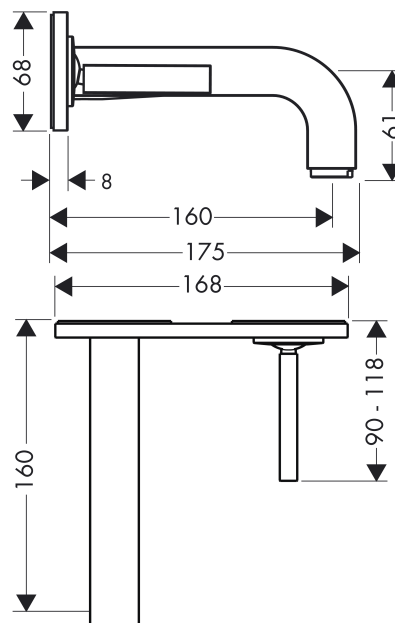

AXOR Citterio

Смеситель для раковины, однорычажный, настенный, с тонкой ручкой, с изливом 160 мм, с панелью

Поверхности : шлиф. золото Артикульный номер: 39112250

Описание

Характеристики

- состоит из: смеситель для раковины, однорычажный, скрытого монтажа, настенный, слив/перелив
- выступ 160 мм
- обычная струя
- расход воды при 3 барах: 5 л/мин
- керамический узел смешивания джойстикового типа
- подходит для проточных водонагревателей
- сливной набор без опции перекрытия стока
- величина соединения DN15
- с возможностью размещения ручки справа или слева

Технология

Продукт

Чертеж

График расхода воды