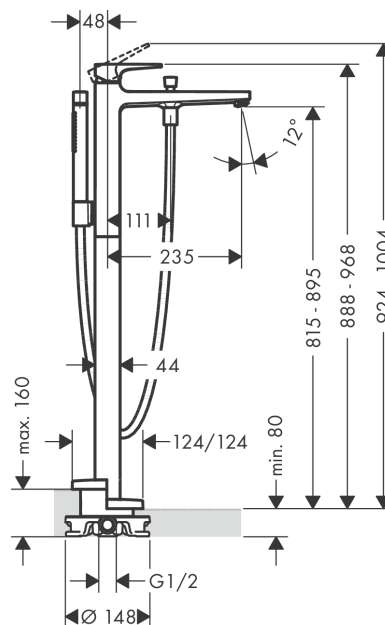

Metropol

Смеситель для ванны, однорычажный, напольный, с рычаговой ручкой

Поверхности : полир. золото Артикулный номер: 32532990

Описание

Характеристики

- состоит из: смеситель для ванны напольный, ручной душ-«палочка», шланг для душа, держатель для душа
- выступ 235 мм
- вид соединения: скрытая часть
- тип струи смесителя: обычная струя
- тип струи ручного душа: Rain, MonoRain
- расход воды при 3 барах: 18 л/мин
- керамический узел смешивания
- мин. рабочее давление 1 бар
- макс. рабочее давление: 10 бар
- регулируемое ограничение температуры
- с переключателем вакуумного типа
- клапан обратного тока воды
- величина соединения: DN15

Технология

Продукт

Чертеж