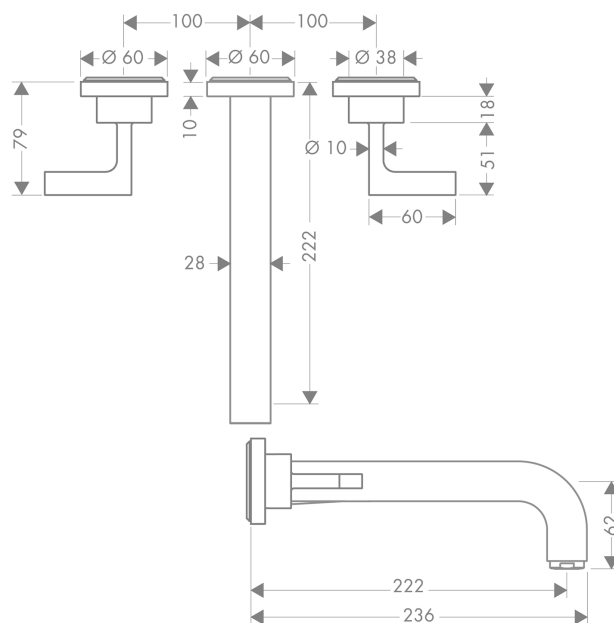

AXOR Citterio

Скрытая часть смесителя для раковины, на 3 отверстия, скрытого монтажа, с изливом 222 мм, с рычаговыми ручками, с отдельными розетками

Поверхности : полир. золото Артикулный номер: 39147990

Описание

Характеристики

- состоит из: смеситель для раковины на 3 отверстия, настенный, для скрытого монтажа, слив/перелив
- выступ 222 мм
- обычная струя
- расход воды при 3 барах: 5 л/мин
- с керамическими вентилями для горячей/холодной воды 90°
- подходит для проточных водонагревателей
- сливной набор без опции перекрытия стока
- величина соединения DN15

Технология

Продукт

Чертеж

График расхода воды