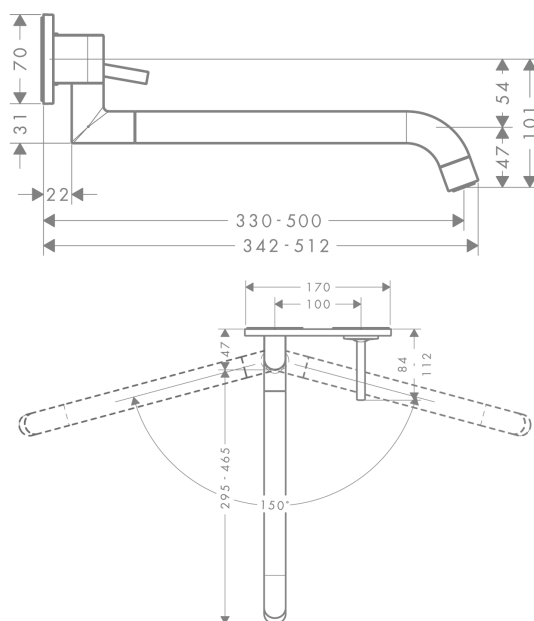

AXOR Uno

Кухонный смеситель, однорычажный, настенный

Поверхности : шлиф. бронза Артикулный номер: 38815140

Описание

Характеристики

- угол поворота излива: регулировка на 2 уровня, на 110° или 150°
- с телескопической функцией (330–500 мм)
- с возможностью размещения рукоятки справа или слева
- обычная струя
- расход воды 9 л/мин
- керамический узел смешивания джойстикового типа
- необходима скрытая часть или основная часть
- встроенный клапан обратного тока воды
- подходит для проточных водонагревателей

Продукт

Чертеж

График расхода воды