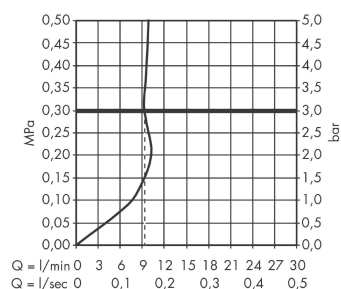

График расхода воды