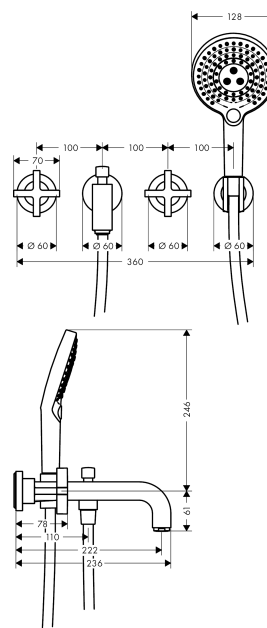

AXOR Citterio

Смеситель для ванны, на 3 отверстия, настенный, с крестообразными рукоятками, с отдельными розетками

Поверхности : полированное золото Артикульный номер: 39447990

Описание

Характеристики

- состоит из: Смеситель для ванны, с 2 рукоятками, ручной душ-«палочка», держатель для душа, шланг для душа
- выступ 222 мм
- вид соединения: скрытая часть
- тип струи смесителя: обычная струя
- тип струи ручного душа: Rain, RainAir, Whirl
- керамический узел смешивания
- мин. рабочее давление 1 бар
- макс. рабочее давление: 10 бар
- нерегулируемое ограничение температуры
- с переключателем вакуумного типа
- клапан обратного тока воды
- величина соединения: DN15

Технология

Продукт

Чертеж

AXOR Citterio

Смеситель для ванны, на 3 отверстия, настенный, с крестообразными ручками, с отдельными розетками

Поверхности : полированное золото Артикульный номер: 39447990

График расхода воды