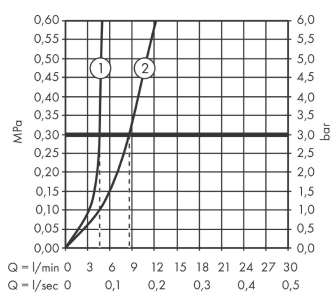

График расхода воды

- ① With flow limiter
- ② Без ограничитель расхода