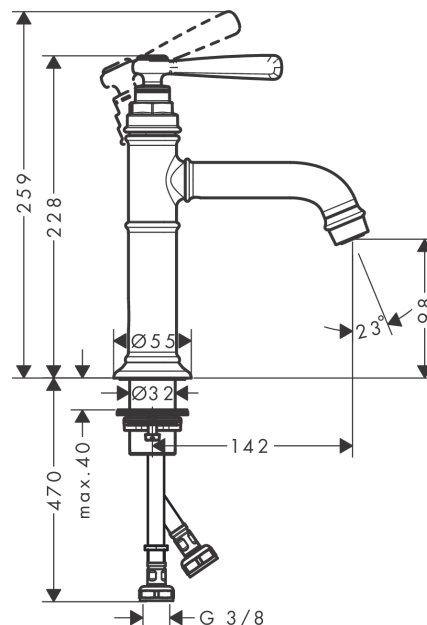

AXOR Montreux

Смеситель для раковины, однорычажный, 100, с рычаговой ручкой, с незапираемым сливным набором

Поверхности : хром Артикулный номер: 16516000

Описание

Характеристики

- состоит из: однорычажный смеситель для раковины, слив/перелив
- ComfortZone 100
- выступ 142 мм
- обычная струя
- расход воды при 3 барах: 5 л/мин
- керамический узел смешивания
- регулируемое ограничение температуры
- подходит для проточных водонагревателей
- сливной набор без опции перекрытия стока
- величина соединения DN15

Технология

Награды за дизайн

Продукт

Чертеж

График расхода воды

- ① With flow limiter
- ② Без ограничитель расхода