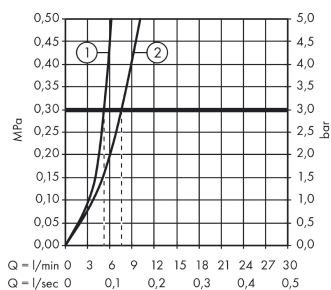

Технология

Награды за дизайн

reddot award 2014
winner

Продукт

Чертеж

График расхода воды

- ① With flow limiter
- ② Без ограничитель расхода