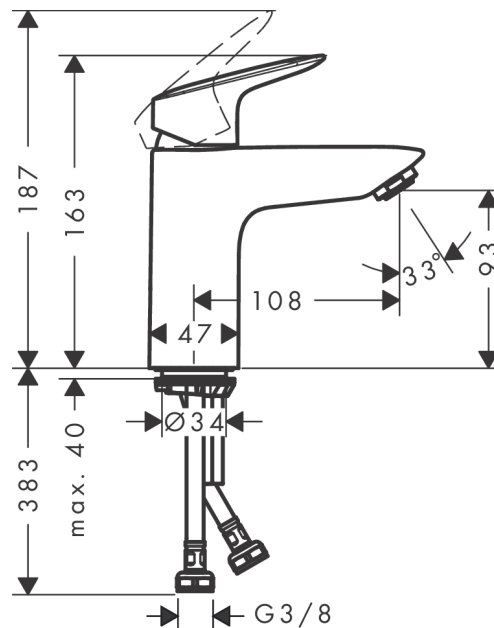

Logis

Смеситель для раковины 100, однорычажный, со сливным клапаном Push-Open

Поверхности : хром Артикулный номер: 71107000

Описание

Характеристики

- состоит из: однорычажный смеситель для раковины, слив/перелив
- ComfortZone 100
- обычная струя
- расход воды при 3 барах: 5 л/мин
- керамический узел смешивания
- регулируемое ограничение температуры
- подходит для проточных водонагревателей
- сливной клапан Push-Open G 1 ¼
- материал сливного набора: синтетический
- вид соединения: соединительные шланги G ¾

Технология

Награды за дизайн

reddot award 2014
winner

Продукт

Чертеж

График расхода воды

- ① With flow limiter
- ② Без ограничитель расхода