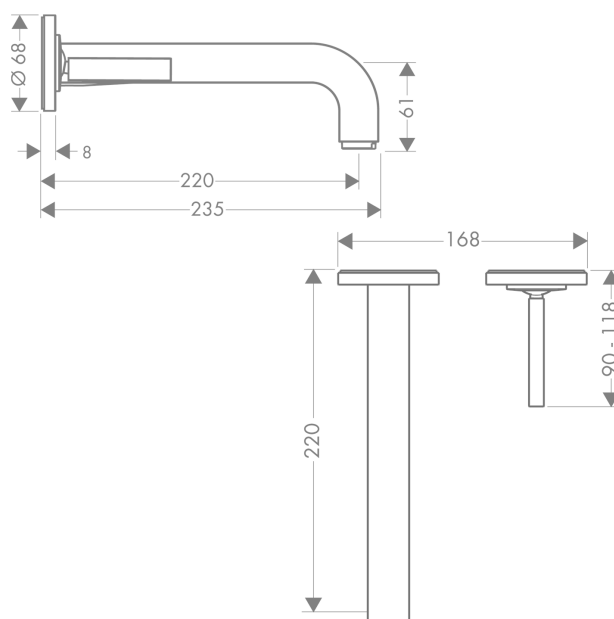

AXOR Citterio

Смеситель для раковины, однорычажный, настенный, с тонкой ручкой, с изливом 220 мм, с отдельными розетками

Поверхности : шлиф. медь Артикульный номер: 39116950

Описание

Характеристики

- состоит из: смеситель для раковины, однорычажный, скрытого монтажа, настенный, слив/перелив
- выступ 220 мм
- обычная струя
- расход воды при 3 барах: 5 л/мин
- керамический узел смешивания джойстикового типа
- подходит для проточных водонагревателей
- сливной набор без опции перекрытия стока
- величина соединения DN15
- с возможностью размещения ручки справа или слева

Технология

Продукт

Чертеж

График расхода воды