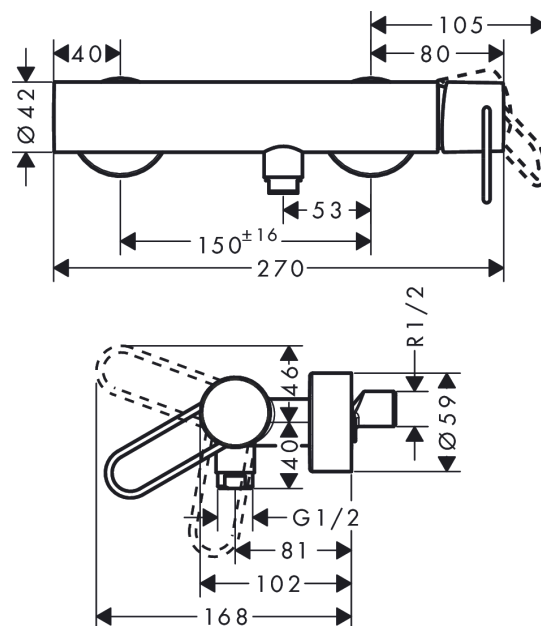

AXOR Uno

Смеситель для душа, однорычажный, внешнего монтажа, с ручкой-петлей

Поверхности : хром Артикулный номер: 38621000

Описание

Характеристики

- 1 потребитель
- вид соединения: S-образные эксцентрики
- межосевое подключение: 150 мм ± 16 мм
- расход воды при 3 барах: 22 л/мин
- керамический узел смешивания
- мин. рабочее давление: 1 бар
- макс. рабочее давление: 10 бар
- регулируемое ограничение температуры
- клапан обратного тока воды
- с шумопоглотителем
- подходит для проточных водонагревателей
- шланговое подсоединение DN15
- величина соединения: DN15

Продукт

Чертеж