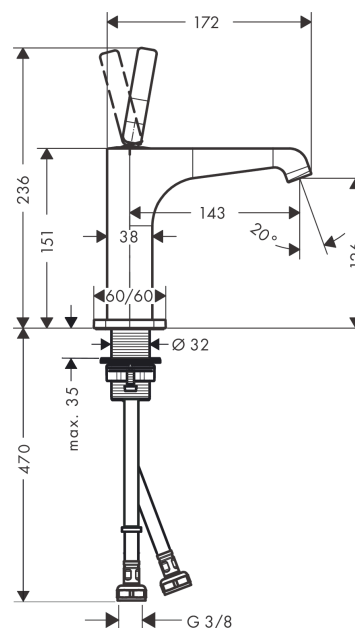

AXOR Citterio E

Смеситель для раковины, однорычажный, 130, с незапираемым сливным набором

Поверхности : шлиф. золото Артикулный номер: 36101250

Описание

Характеристики

- состоит из: однорычажный смеситель для раковины, слив/перелив
- ComfortZone 130
- выступ 143 мм
- ламинарная струя
- расход воды при 3 барах: 5 л/мин
- керамический узел смешивания джойстикового типа
- подходит для проточных водонагревателей
- сливной набор без опции перекрытия стока
- величина соединения DN15

Технология

Награды за дизайн

Продукт

Чертеж

График расхода воды