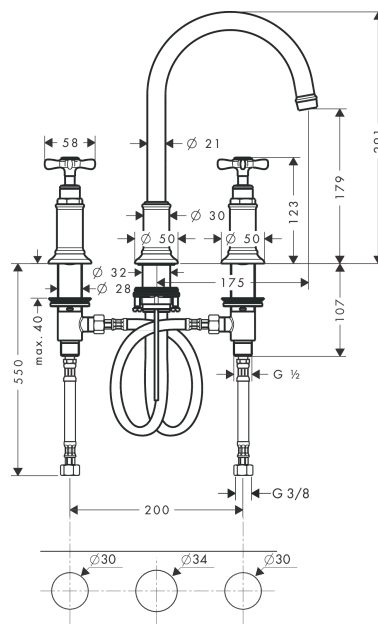

AXOR Montreux

Смеситель для раковины, на 3 отверстия, 180, с крестообразными рукоятками, со сливным гарнитуром

Поверхности : шлиф. медь   Артикульный номер: 16513950

Описание

Характеристики

- состоит из: Смеситель для раковины, на 3 отверстия, слив/перелив
- ComfortZone 180
- выступ 175 мм
- угол поворота излива: 120°
- обычная струя
- расход воды при 3 барах: 5 л/мин
- с керамическими вентилями для горячей/холодной воды 90°
- подходит для проточных водонагревателей
- донный клапан, 1 1/4"
- величина соединения DN15

Технология

Продукт

Чертеж

График расхода воды